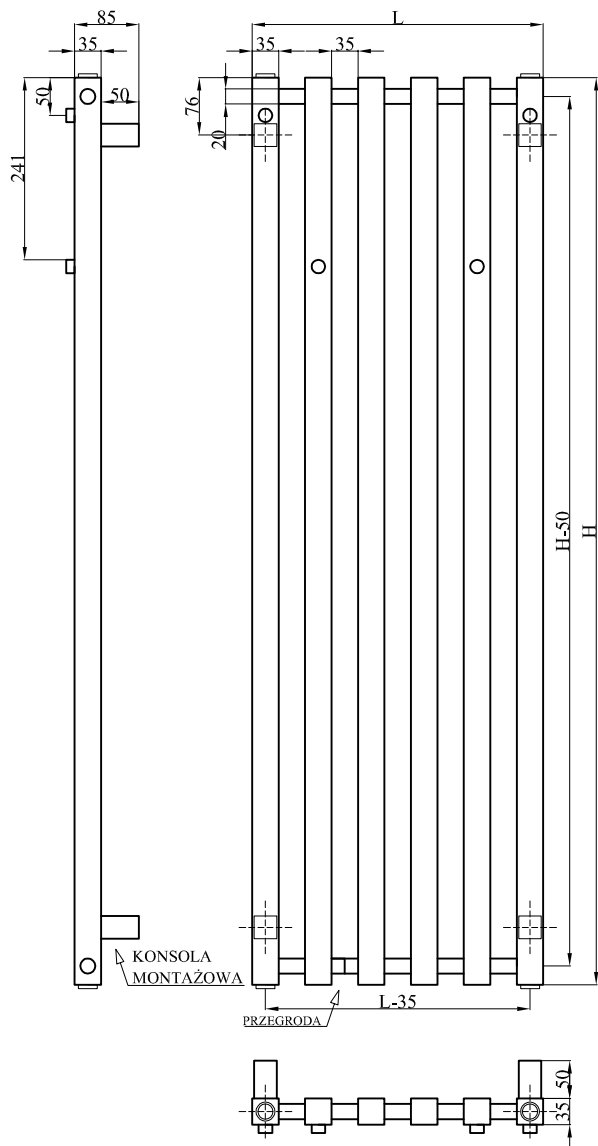

KOLONA R (z relingiem)

KOLONA R (z wieszakami)

Nr elementów	L (mm)	H (mm)
2	105	1000, 1200 1800,
3	175	
4	245	
5	315	
6	385	