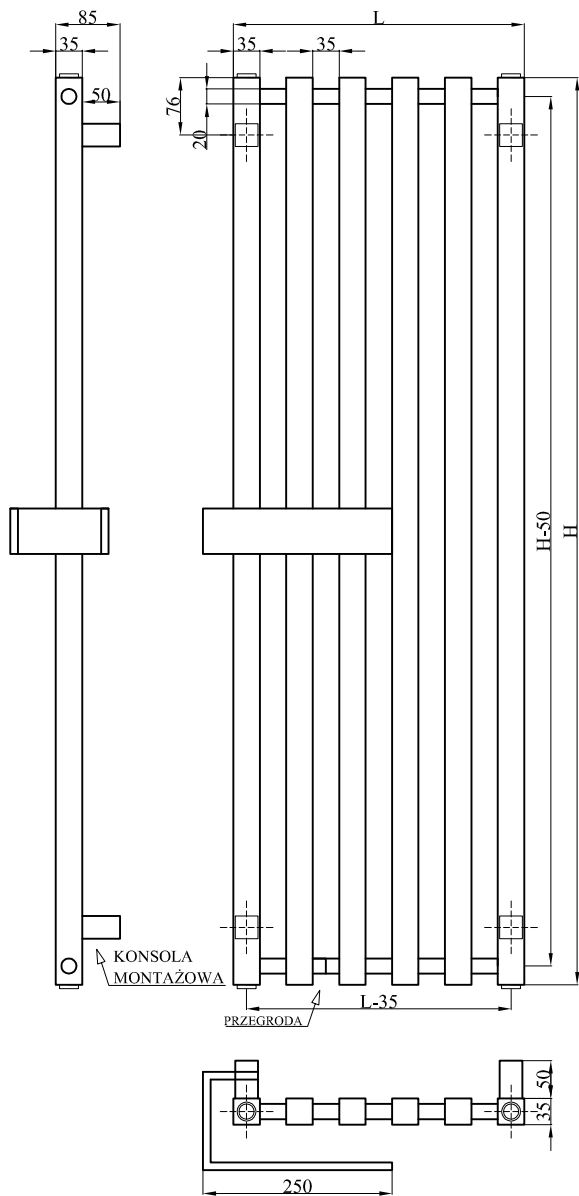

KOLONA R (z relingiem)

KOLONA R (z wieszakami)

Nr elementów	L (mm)	H (mm)
2	105	1000, 1200 1800,
3	175	
4	245	
5	315	
6	385	