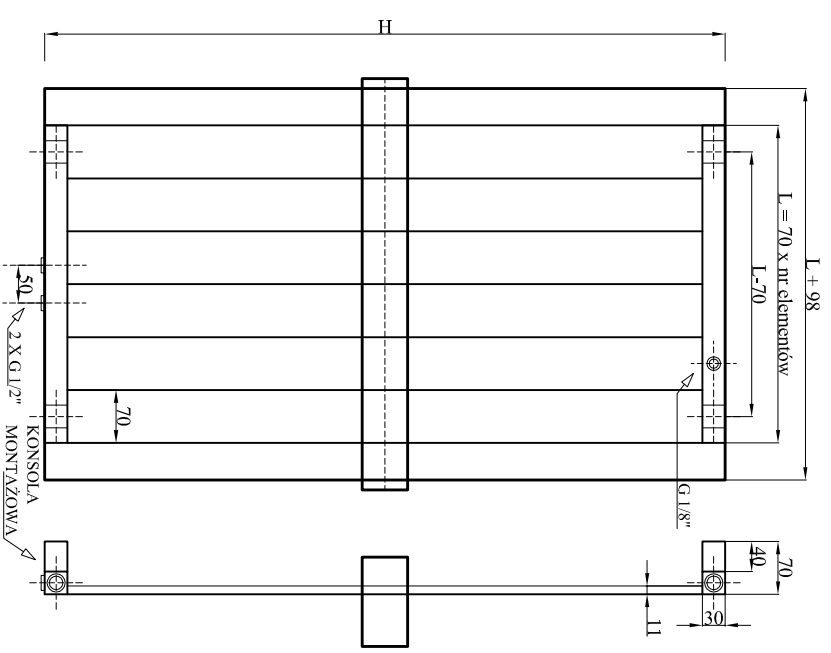

# NOVA FLAT RELING

## Z RELINGIEM 3/4

## Z RELINGIEM PEŁNYM

L (mm)	H (mm)
240, 310, 380, 450,	900, 1200, 1500,
520, 590, 660, 730,	1800, 2000,
800, 870, 940, 1010	