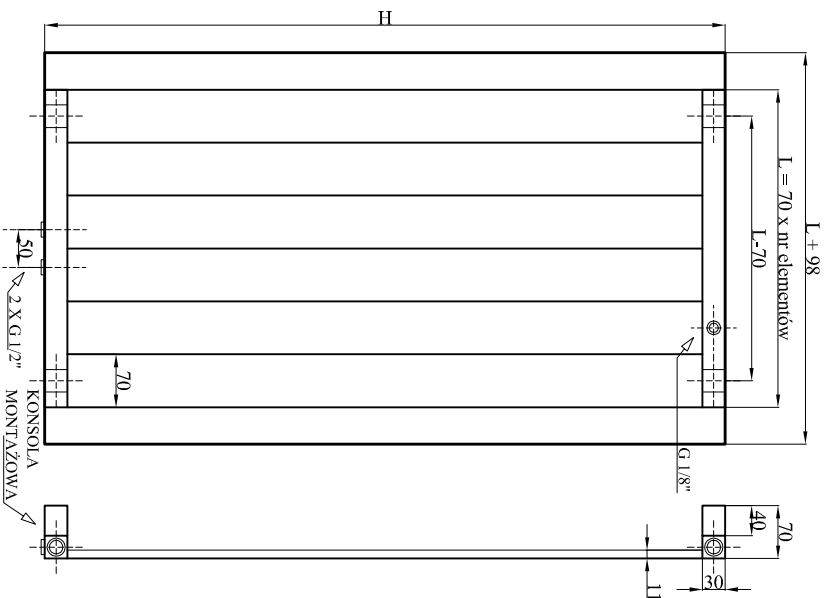

# NOVA FLAT RELING

## Z RELINGIEM 3/4

## Z RELINGIEM PEŁNYM

L (mm)	H (mm)
240, 310, 380, 450,	900, 1200, 1500,
520, 590, 660, 730,	1800, 2000,
800, 870, 940, 1010	